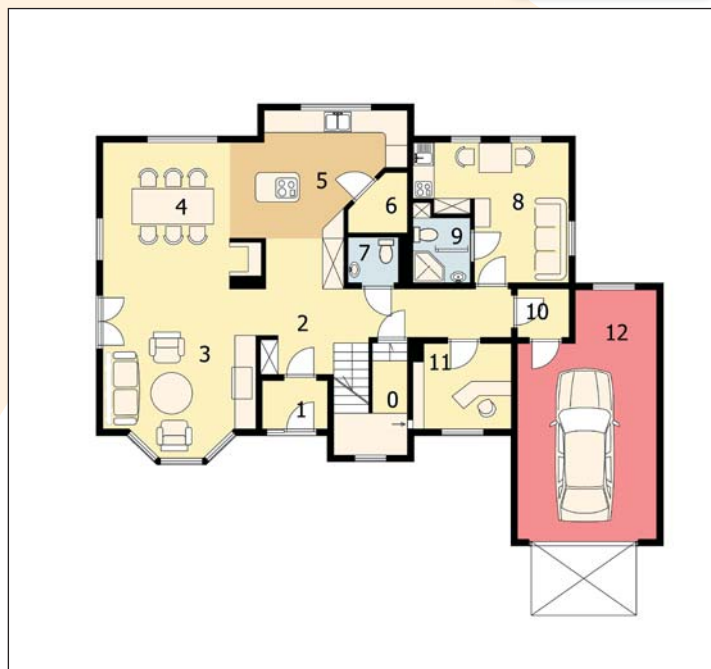

ZENON**237,30 m²**

architekt: Krzysztof Wolski

ul. Marzeń i Snów 5
05552 Wola Mrokowska
www.inez.com.pl
inez@inez.com.pl
tel. (505) 113331
(022) 7561333

rzut na działce

elewacje

rzut parteru

rzut poddasza