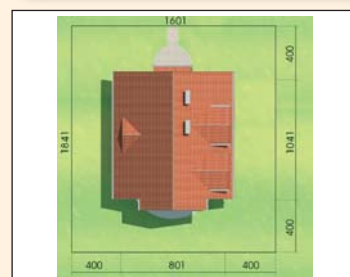

ul. Marzeń i Snów 5  
05552 Wola Mrokowska  
www.inez.com.pl  
inez@inez.com.pl  
tel. (505) 113331  
(022) 7561333

elevacje

rzut na działkę

rzut parteru

rzut poddasza