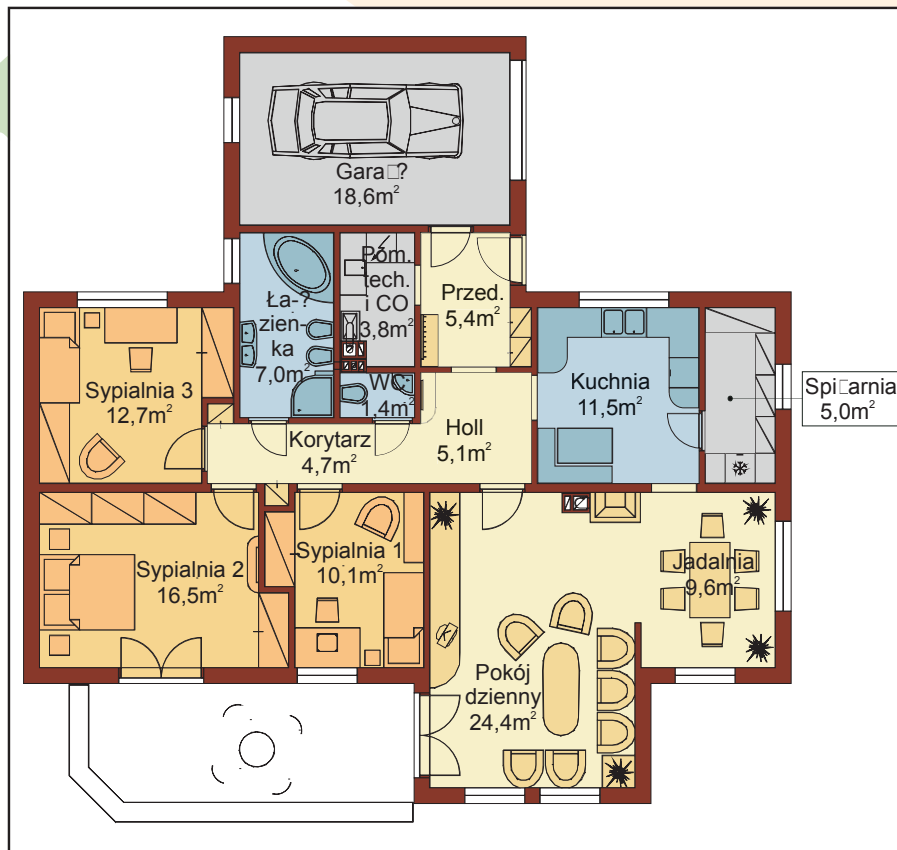

135,80 m²

SOSNOWY SG02

architekci: Jerzy Berezowski

ul. Marzeń i Snów 5
05552 Wola Mrokowska
www.inez.com.pl
inez@inez.com.pl
tel. (505) 113331
(022) 7561333

rzut parteru

rzut na działkę

elewacje