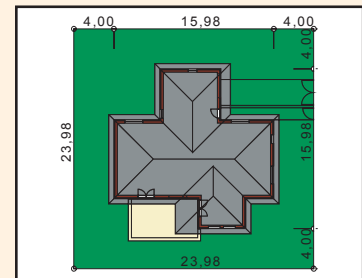

135,80 m²

SOSNOWY SG02

architekci: Jerzy Berezowski

ul. Marzeń i Snów 5
05552 Wola Mrokowska
www.inez.com.pl
inez@inez.com.pl
tel. (505) 113331
(022) 7561333

rzut parteru

rzut na działkę

elewacje