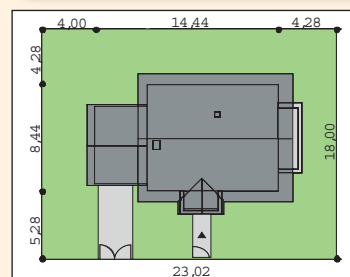

ul. Marzeń i Snów 5
05552 Wola Mrokowska
www.inez.com.pl
inez@inez.com.pl
tel. (505) 113331
(022) 7561333

elewacje

rzut na działkę

rzut parteru

rzut poddasza