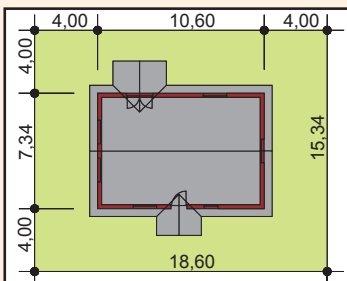

## PORTOWY 01

65,70 m<sup>2</sup>

architekt: Jerzy Berezowski

ul. Marzeń i Snów 5  
05552 Wola Mrokowska  
www.inez.com.pl  
inez@inez.com.pl  
tel. (505) 113331  
(022) 7561333

rzut na działce

rzut parteru