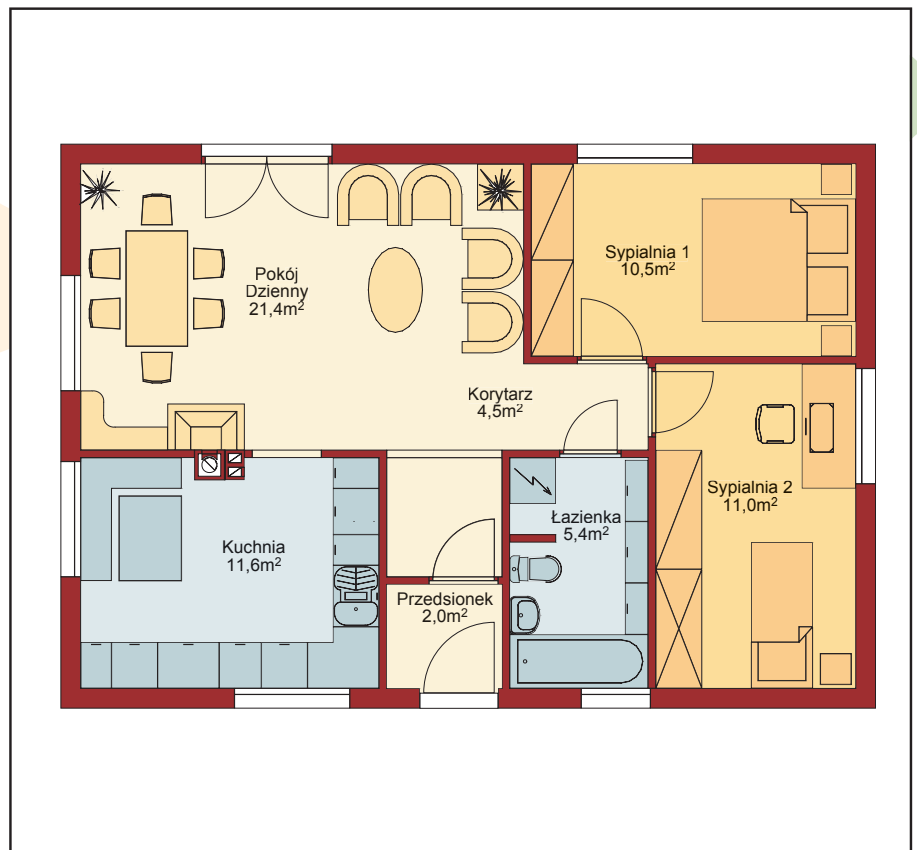

## PORTOWY 01

65,70 m<sup>2</sup>

architekt: Jerzy Berezowski

ul. Marzeń i Snów 5  
05552 Wola Mrokowska  
www.inez.com.pl  
inez@inez.com.pl  
tel. (505) 113331  
(022) 7561333

rzut na działce

rzut parteru

elewacje