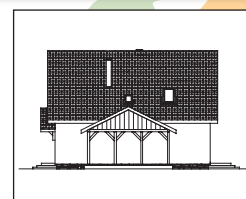

POŁUDNIOWY Z WIATĄ

133,00 m²

architekt: Jerzy Berezowski

ul. Marzeń i Snów 5
05552 Wola Mrokowska
www.inez.com.pl
inez@inez.com.pl
tel. (505) 113331
(022) 7561333

rzut na działce

elewacje

rzut parteru

rzut poddasza