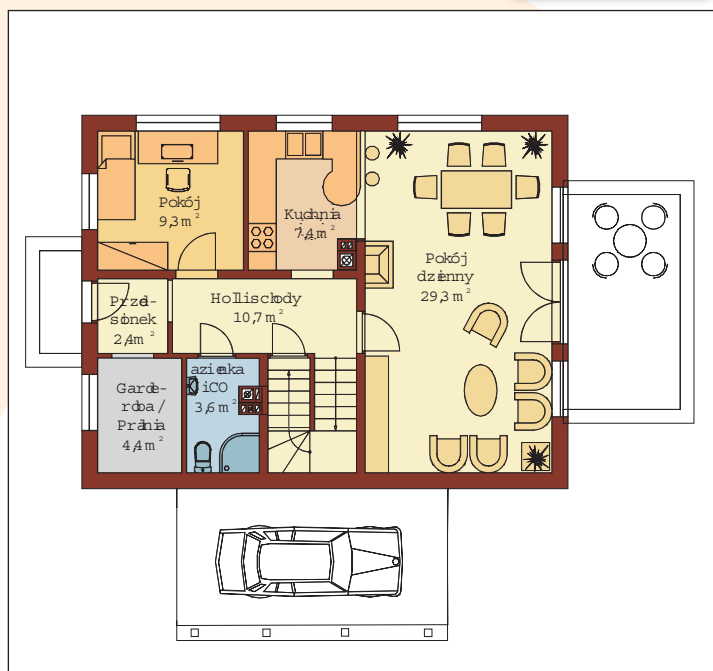

POŁUDNIOWY Z WIATĄ

133,00 m²

architekt: Jerzy Berezowski

ul. Marzeń i Snów 5
05552 Wola Mrokowska
www.inez.com.pl
inez@inez.com.pl
tel. (505) 113331
(022) 7561333

rzut na działce

elewacje

rzut parteru

rzut poddasza