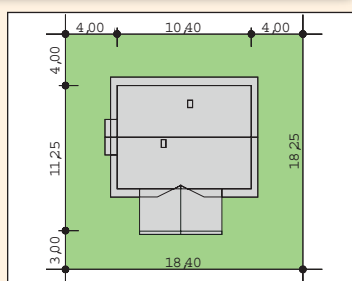

POŁUDNIOWY Z WIATĄ

133,00 m²

architekt: Jerzy Berezowski

ul. Marzeń i Snów 5
05552 Wola Mrokowska
www.inez.com.pl
inez@inez.com.pl
tel. (505) 113331
(022) 7561333

rzut na działce

elewacje

rzut parteru

rzut poddasza