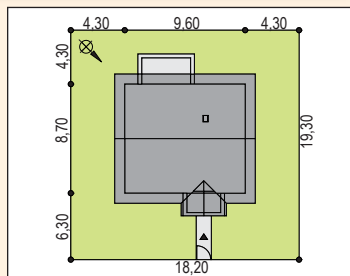

**NIEDUŻY 01****128,40 m<sup>2</sup>**

architekt: Jerzy Berezowski

ul. Marzeń i Snów 5  
05552 Wola Mrokowska  
www.inez.com.pl  
inez@inez.com.pl  
tel. (505) 113331  
(022) 7561333

rzut na działce

elewacje

rzut parteru

rzut poddasza