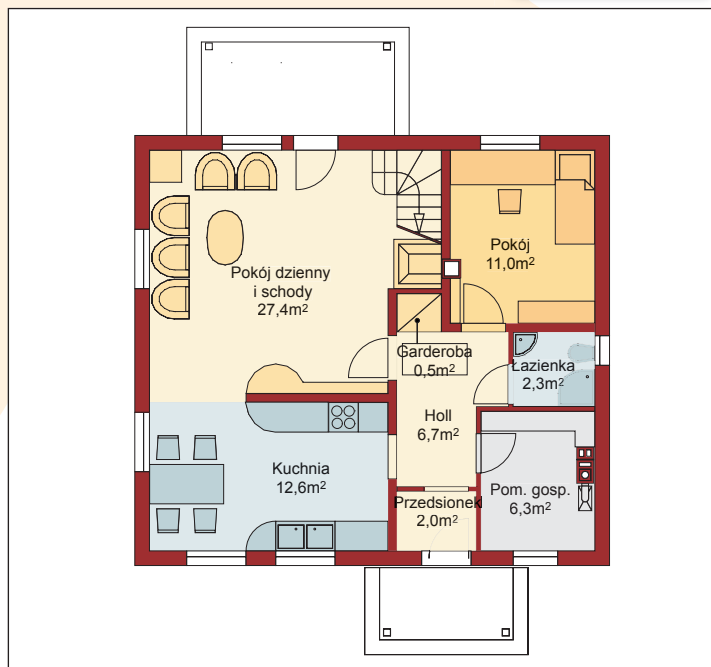

**NIEDUŻY 01****128,40 m<sup>2</sup>**

architekt: Jerzy Berezowski

ul. Marzeń i Snów 5  
05552 Wola Mrokowska  
www.inez.com.pl  
inez@inez.com.pl  
tel. (505) 113331  
(022) 7561333

rzut na działce

elewacje

rzut parteru

rzut poddasza