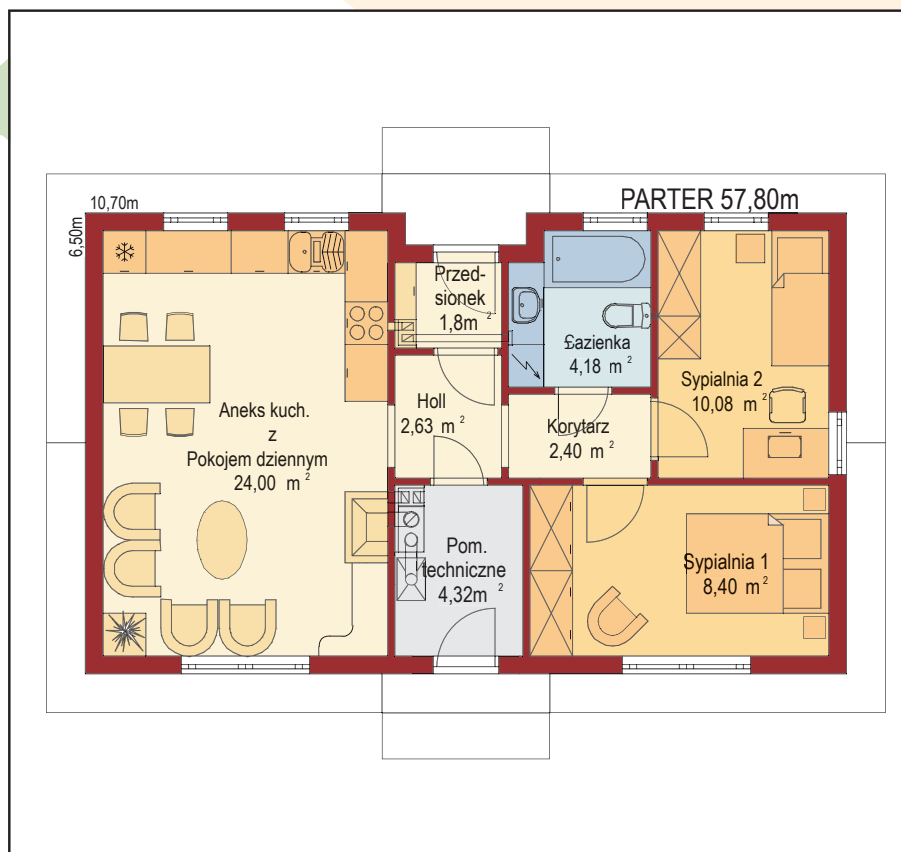

ul. Marzeń i Snów 5
05552 Wola Mrokowska
www.inez.com.pl
inez@inez.com.pl
tel. (505) 113331
(022) 7561333

rzut parteru

rzut na działkę

elewacje