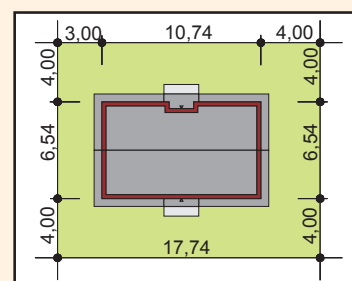

ul. Marzeń i Snów 5
05552 Wola Mrokowska
www.inez.com.pl
inez@inez.com.pl
tel. (505) 113331
(022) 7561333

rzut parteru

rzut na działkę

elewacje