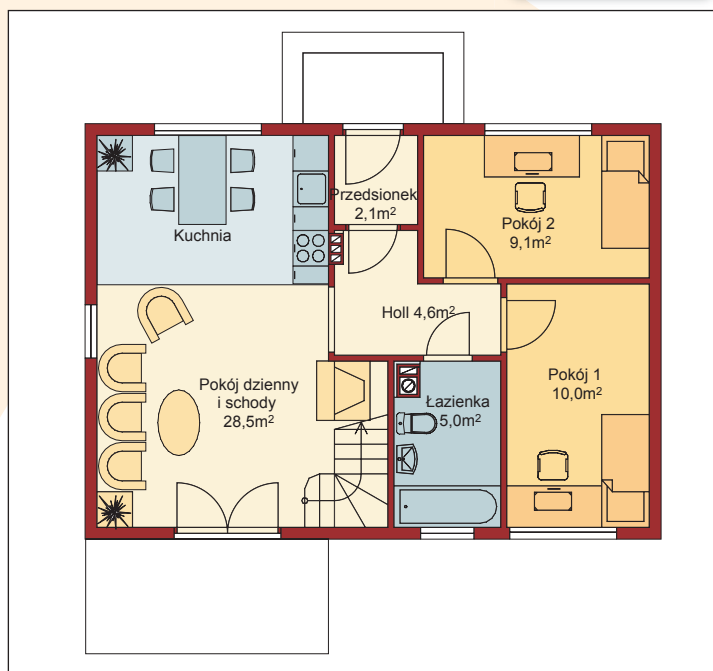

LIPOWY 01

95,10 m²

architekci: Jerzy Berezowski

ul. Marzeń i Snów 5
05552 Wola Mrokowska
www.inez.com.pl
inez@inez.com.pl
tel. (505) 113331
(022) 7561333

rzut na działkę

elewacje

rzut parteru

rzut poddasza