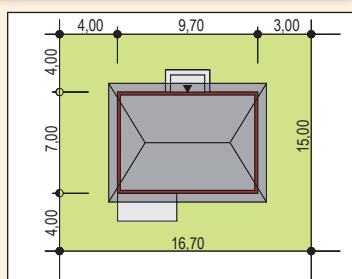

LIPOWY 01

95,10 m²

architekci: Jerzy Berezowski

ul. Marzeń i Snów 5
05552 Wola Mrokowska
www.inez.com.pl
inez@inez.com.pl
tel. (505) 113331
(022) 7561333

rzut na działkę

elewacje

rzut parteru

rzut poddasza