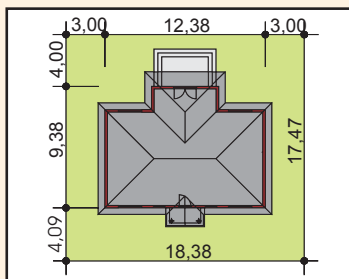

KASZUBSKI**98,80 m²**

architekt: Jerzy Berezowski

ul. Marzeń i Snów 5
05552 Wola Mrokowska
www.inez.com.pl
inez@inez.com.pl
tel. (505) 113331
(022) 7561333

rzut na działce

rzut parteru

elewacje