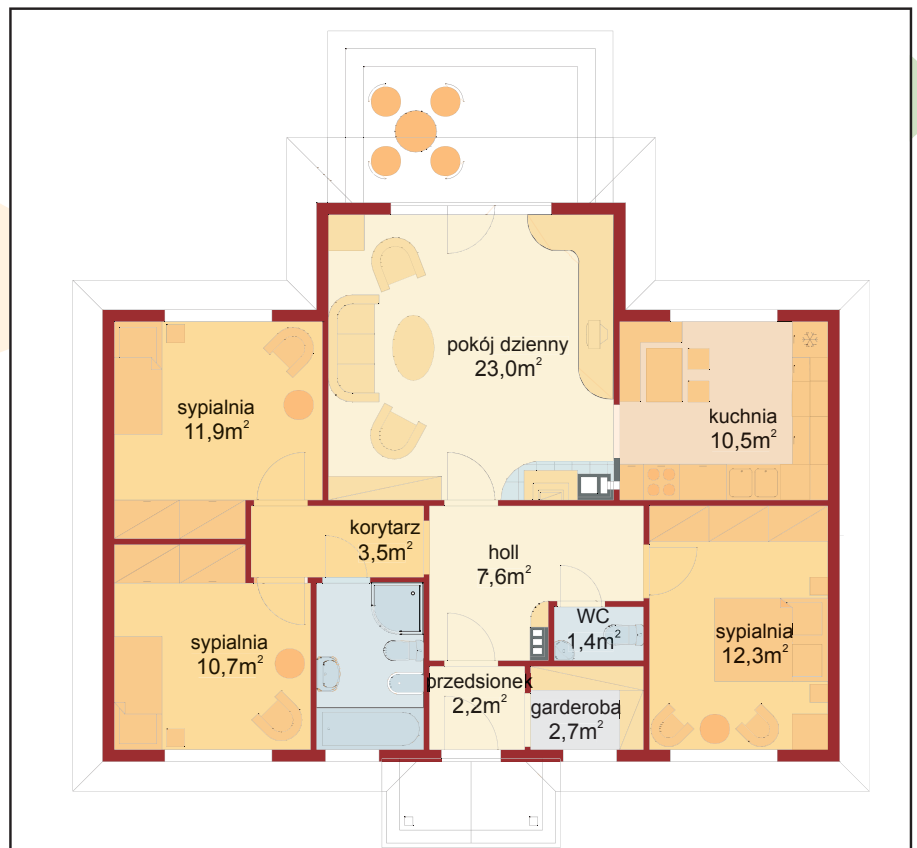

KASZUBSKI**98,80 m²**

architekt: Jerzy Berezowski

ul. Marzeń i Snów 5
05552 Wola Mrokowska
www.inez.com.pl
inez@inez.com.pl
tel. (505) 113331
(022) 7561333

rzut na działce

rzut parteru

elewacje