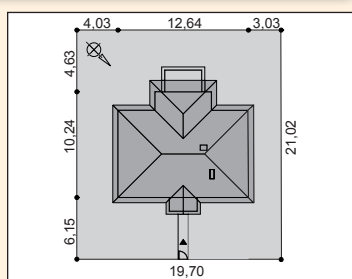

KASZUBSKI 02

144,50 m²

architekt: Jerzy Berezowski

ul. Marzeń i Snów 5
05552 Wola Mrokowska
www.inez.com.pl
inez@inez.com.pl
tel. (505) 113331
(022) 7561333

rzut na działkę

elewacje

rzut parteru

rzut poddasza