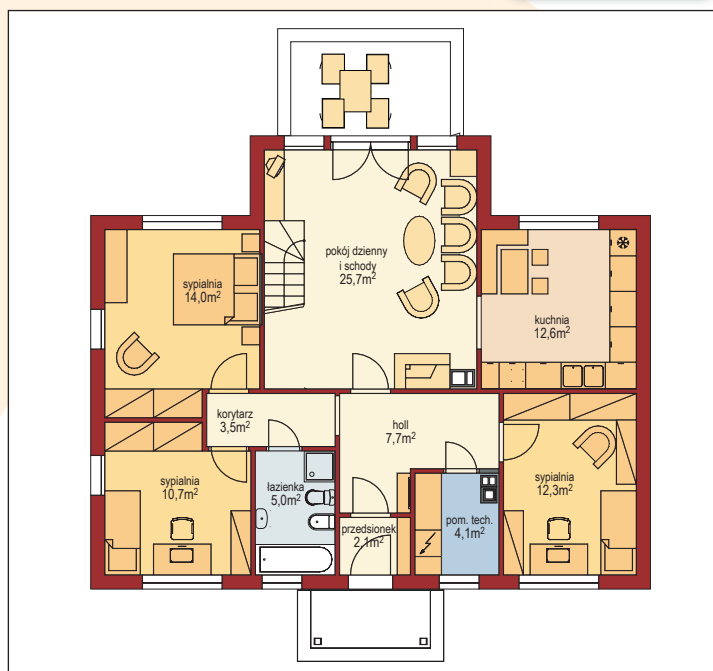

KASZUBSKI 02

144,50 m²

architekt: Jerzy Berezowski

ul. Marzeń i Snów 5
05552 Wola Mrokowska
www.inez.com.pl
inez@inez.com.pl
tel. (505) 113331
(022) 7561333

rzut na działkę

elewacje

rzut parteru

rzut poddasza