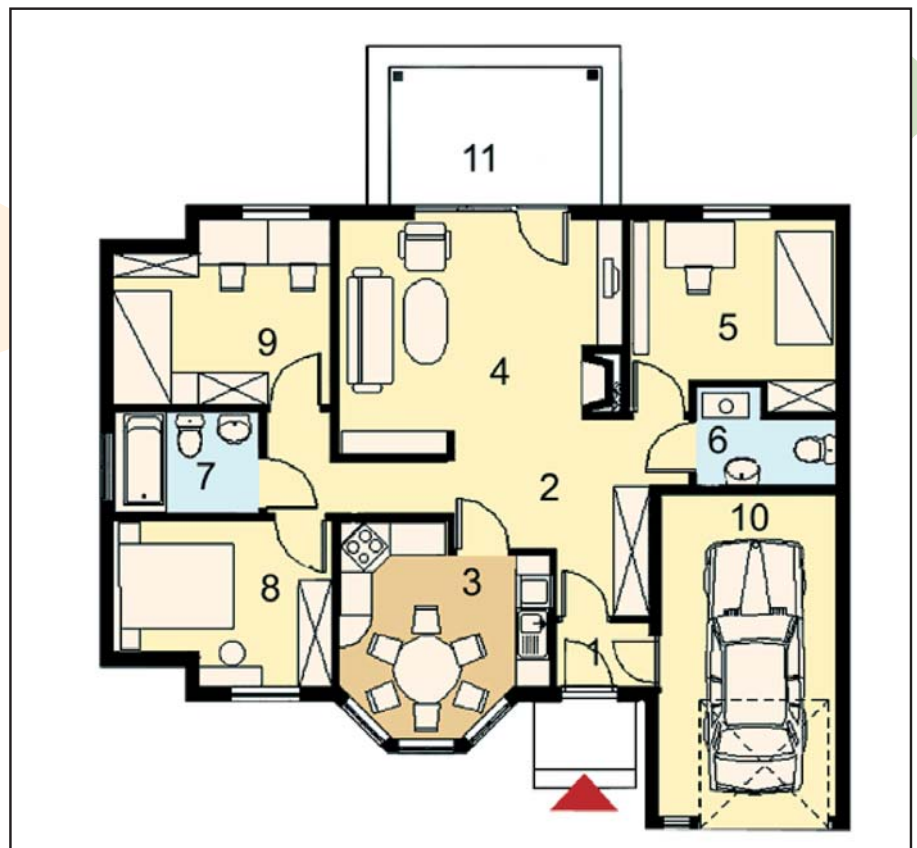

DAMAZY**167,75 m²**

architekt: Krzysztof Wolski

ul. Marzeń i Snów 5
05552 Wola Mrokowska
www.inez.com.pl
inez@inez.com.pl
tel. (505) 113331
(022) 7561333

rzut na działce

rzut parteru

elewacje