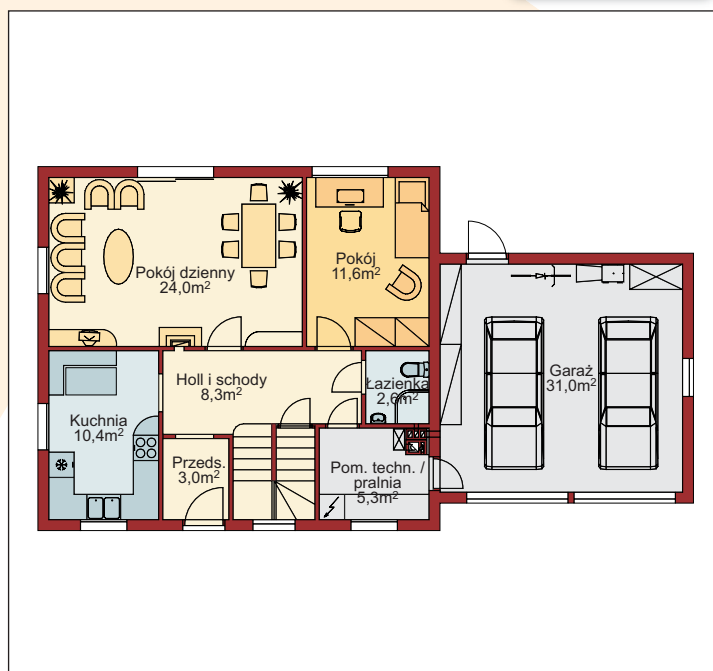

## CIEPŁY 02

160,00 m<sup>2</sup>

architekt: Jerzy Berezowski

ul. Marzeń i Snów 5  
05552 Wola Mrokwowska  
www.inez.com.pl  
inez@inez.com.pl  
tel. (505) 113331  
(022) 7561333

rzut na działce

elewacje

rzut parteru

rzut poddasza