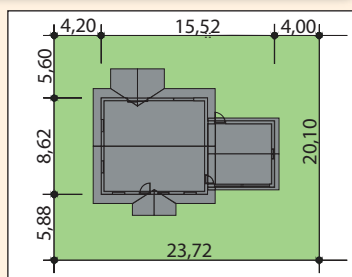

## CIEPŁY 02

160,00 m<sup>2</sup>

architekt: Jerzy Berezowski

ul. Marzeń i Snów 5  
05552 Wola Mrokwowska  
www.inez.com.pl  
inez@inez.com.pl  
tel. (505) 113331  
(022) 7561333

rzut na działce

elewacje

rzut parteru

rzut poddasza