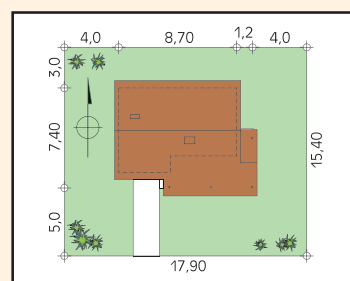

ul. Marzeń i Snów 5  
05552 Wola Mrokowska  
www.inez.com.pl  
inez@inez.com.pl  
tel. (505) 113331  
(022) 7561333

rzut parteru

rzut na działkę

elewacje